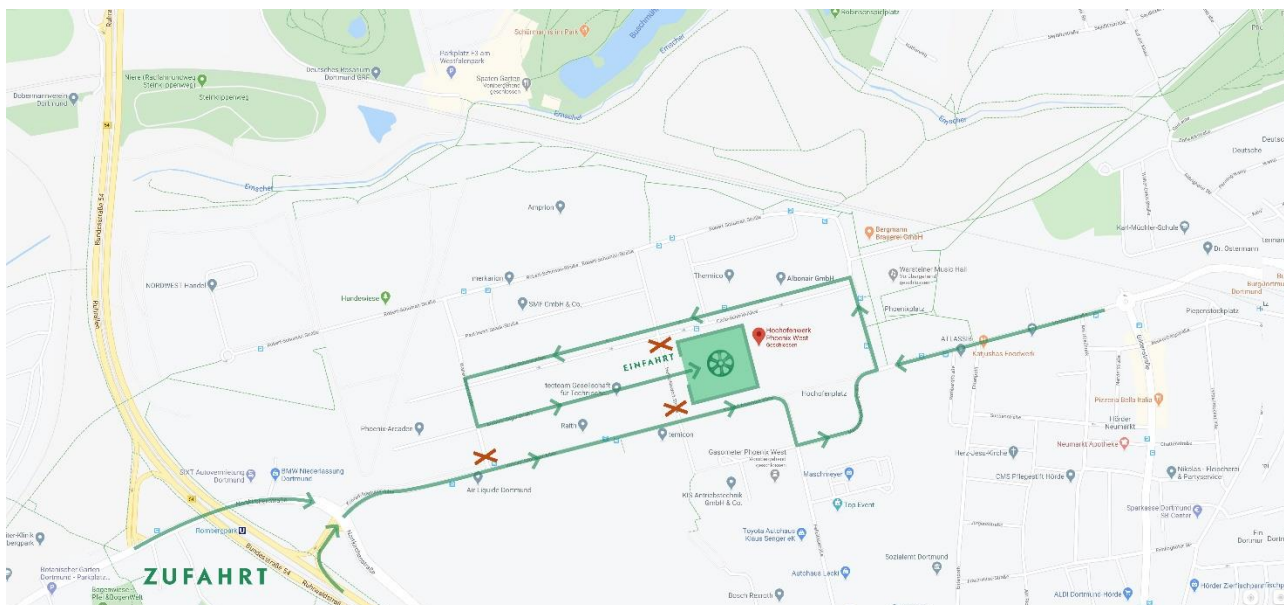

ANFAHRTSBESCHREIBUNG

Das PSD Bank Autokino findet auf dem Gelände „Phoenix-West“ in unmittelbarer Nähe des alten Hochofens statt.

Adresse für das Navigationsgerät: Heinz-Nixdorf Straße // 44263 Dortmund

Bitte beachtet vor Ort die Wegeleitung, um eine sichere und kontrollierte Zufahrt zum Gelände zu ermöglichen. Mit Wartezeiten ist zu rechnen.

Aus Richtung Dortmund-Innenstadt kommend:

Von der B54 kommend folgt der Konrad-Adenauer-Allee. Fahrt an der Heinz-Nixdorf-Straße vorbei, folgt dem Straßenverlauf und biegt links in die Konrad-Zuse-Straße und dann wieder links in die Carlo-Schmid-Allee ein. Am Ende biegt ihr wieder links in die Walter-Bruch-Straße und wieder links in die Antonio-Segni-Straße ein. Von hier werdet ihr direkt auf das Gelände geführt.

Aus Richtung Hörde kommend:

Von der Hochofenstraße kommend biegt ihr rechts in die Konrad-Zuse-Straße und dann wieder links in die Carlo-Schmid-Allee ein. Am Ende biegt ihr wieder links in die Walter-Bruch-Straße und wieder links in die Antonio-Segni-Straße ein. Von hier werdet ihr direkt auf das Gelände geführt.